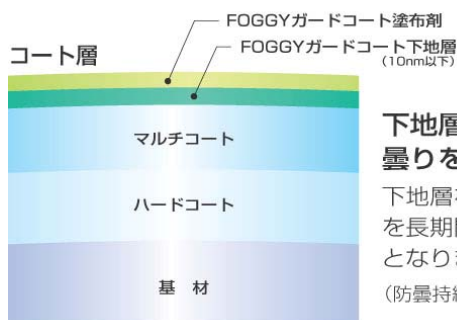

Foggy Guard Coat

Multi Coat

Foggy Guard Coat

Preventing dew condensation on a lens

下地層に塗布剤がとどまり、曇りを防ぐ。

下地層を加えることにより、塗布剤を長期間に渡り保持することが可能となりました。

(防曇持続性約1週間/弊社データより)

お手入れ方法