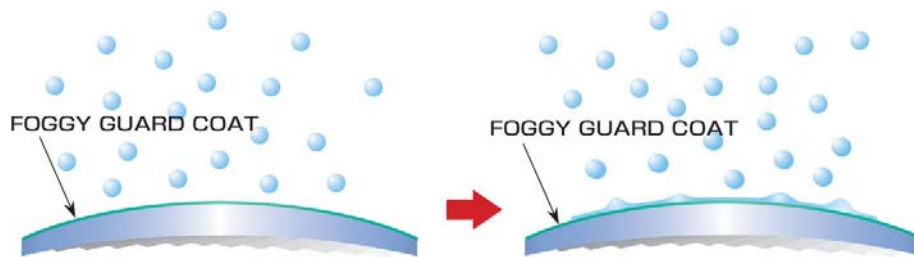

Foggy Guard Coat

Multi Coat

Foggy Guard Coat

Preventing dew condensation on a lens

下地層に塗布剤がとどまり、曇りを防ぐ。

下地層を加えることにより、塗布剤を長期間に渡り保持することが可能となりました。

(防曇持続性約1週間/弊社データより)

お手入れ方法