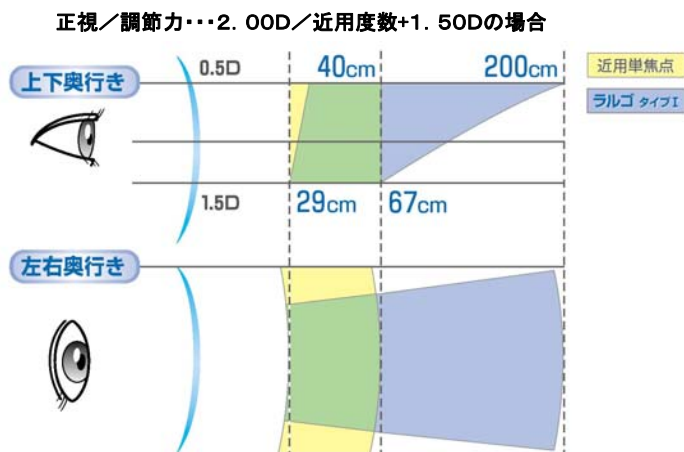

内面設計により歪やユレが少なく快適な視野を実現。

近距離における十分な視野の幅と奥行きを実現。

快適な視界をお届けする素材と加工。

●内面累進設計、内面非球面設計

視野の拡大はもちろん、視界の歪みやユレを大幅に低減。

●表カーブは「深め」「浅め」が選択可能

使用目的やフレーム形状に応じて、外観や装用感を良くでき

●ラルゴ明視域比較

●新開発スクエア設計

●タイプ別見え方比較

●タイプ選択目安表

残存調節力と目的に応じて、タイプをお選びいただけます。

年代	調節力	※累進加入レンズの度	読書 パソコン 新聞 食卓 テレビ 室内							ベルーナラルゴの遠点		近用単焦点の遠点
			29cm	60cm	85cm	120cm	200cm	300cm	-1.00D	-1.50D		
40代	2.50D	1.00D	SV	SV	SV	①	①	①	∞		100cm	
	2.25D	1.25D	SV	SV①	①	①	①	①	400cm		80cm	
	2.00D	1.50D	SV	①	①	①	①②	①②	200cm	∞	67cm	
50代	1.75D	1.75D	SV	①	①	①②	②	②	133cm	400cm	57cm	
	1.50D	2.00D	SV	①	①②	②	②	-	100cm	200cm	50cm	
	1.25D	2.25D	SV	①	②	②	-	-	80cm	133cm	44cm	
60代	1.00D	2.50D	SV①	①②	②	-	-	-	67cm	100cm	40cm	
	0.75D	2.75D	SV①	②	②	-	-	-	57cm	80cm	36cm	

※29cmを見るために必要な加入度

①ラルゴ-1.00D ②ラルゴ-1.50D

●豊富なバリエーション

- ・ベルーナ ラルゴG JX-1/2 (内面設計、屈折率1.70)
- ・ベルーナ ラルゴG HX-1/2 (内面設計、屈折率1.60)
- ・ベルーナ ラルゴHX-1/2 (屈折率1.60)
- ・ベルーナ ラルゴCX-1/2 (屈折率1.50)

●豊富なオプション

- ・UVカット機能標準仕様 (ラルゴ1.50のみオプション) 大切な目を紫外線から守る機能です。
- ・オートペアリング加工 (オプション) 左右のレンズの厚さや重量バランスを整えます。