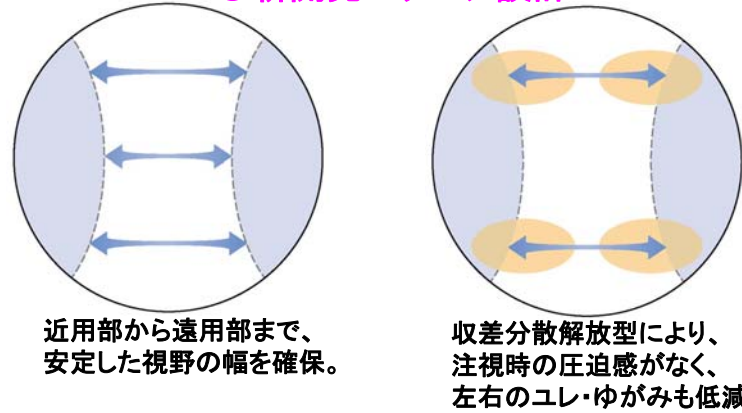

内面設計により歪やユレが少なく快適な視野を実現。

近距離における十分な視野の幅と奥行きを実現。

快適な視界をお届けする素材と加工。

●内面累進設計、内面非球面設計

視野の拡大はもちろん、視界の歪みやユレを大幅に低減。

●表カーブは「深め」「浅め」が選択可能

使用目的やフレーム形状に応じて、外観や装用感を良くでき

●ラルゴ明視域比較

●新開発スクエア設計

●タイプ別見え方比較

●タイプ選択目安表

残存調節力と目的に応じて、タイプをお選びいただけます。

年代	調節力	※累進加入レンズの度	読書 パソコン 新聞 食卓 テレビ 室内							ベルーナラルゴの遠点		近用単焦点の遠点
			29cm	60cm	85cm	120cm	200cm	300cm	-1.00D	-1.50D		
40代	2.50D	1.00D	SV	SV	SV	①	①	①	∞		100cm	
	2.25D	1.25D	SV	SV①	①	①	①	①	400cm		80cm	
	2.00D	1.50D	SV	①	①	①	①②	①②	200cm	∞	67cm	
50代	1.75D	1.75D	SV	①	①	①②	②	②	133cm	400cm	57cm	
	1.50D	2.00D	SV	①	①②	②	②	-	100cm	200cm	50cm	
	1.25D	2.25D	SV	①	②	②	-	-	80cm	133cm	44cm	
60代	1.00D	2.50D	SV①	①②	②	-	-	-	67cm	100cm	40cm	
	0.75D	2.75D	SV①	②	②	-	-	-	57cm	80cm	36cm	

※29cmを見るために必要な加入度

①ラルゴ-1.00D ②ラルゴ-1.50D

●豊富なバリエーション

- ・ベルーナ ラルゴG JX-1/2 (内面設計、屈折率1.70)
- ・ベルーナ ラルゴG HX-1/2 (内面設計、屈折率1.60)
- ・ベルーナ ラルゴHX-1/2 (屈折率1.60)
- ・ベルーナ ラルゴCX-1/2 (屈折率1.50)

●豊富なオプション

- ・UVカット機能標準仕様 (ラルゴ1.50のみオプション) 大切な目を紫外線から守る機能です。
- ・オートペアリング加工 (オプション) 左右のレンズの厚さや重量バランスを整えます。