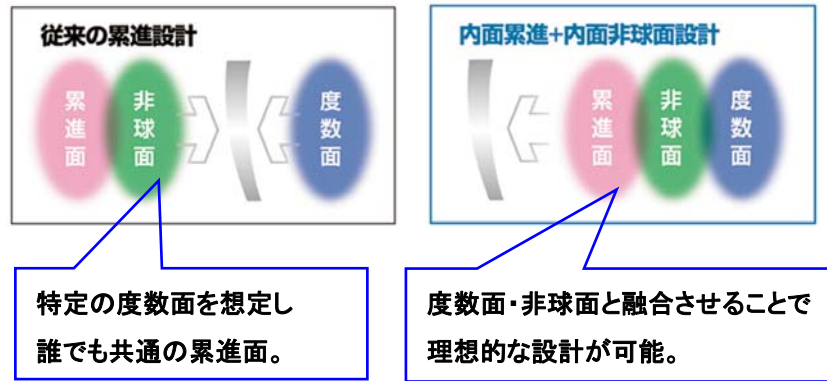

内面設計により歪やユレが少なく快適な視野を実現。

近距離における十分な視野の幅と奥行きを実現。

快適な視界をお届けする素材と加工。

●内面累進設計、内面非球面設計

視野の拡大はもちろん、視界の歪みやユレを大幅に低減。

●表カーブは「深め」「浅め」が選択可能

使用目的やフレーム形状に応じて、外観や装用感を良くでき

●ラルゴ明視域比較

●新開発スクエア設計

●タイプ別見え方比較

●タイプ選択目安表

残存調節力と目的に応じて、タイプをお選びいただけます。

年代	調節力	※累進加入レンズの度	読書 パソコン 新聞 食卓 テレビ 室内							ベルーナラルゴの遠点		近用単焦点の遠点
			29cm	60cm	85cm	120cm	200cm	300cm	-1.00D	-1.50D		
40代	2.50D	1.00D	SV	SV	SV	①	①	①	∞		100cm	
	2.25D	1.25D	SV	SV①	①	①	①	①	400cm		80cm	
	2.00D	1.50D	SV	①	①	①	①②	①②	200cm	∞	67cm	
50代	1.75D	1.75D	SV	①	①	①②	②	②	133cm	400cm	57cm	
	1.50D	2.00D	SV	①	①②	②	②	-	100cm	200cm	50cm	
	1.25D	2.25D	SV	①	②	②	-	-	80cm	133cm	44cm	
60代	1.00D	2.50D	SV①	①②	②	-	-	-	67cm	100cm	40cm	
	0.75D	2.75D	SV①	②	②	-	-	-	57cm	80cm	36cm	

※29cmを見るために必要な加入度

①ラルゴ-1.00D ②ラルゴ-1.50D

●豊富なバリエーション

- ・ベルーナ ラルゴG JX-1/2 (内面設計、屈折率1.70)
- ・ベルーナ ラルゴG HX-1/2 (内面設計、屈折率1.60)
- ・ベルーナ ラルゴHX-1/2 (屈折率1.60)
- ・ベルーナ ラルゴCX-1/2 (屈折率1.50)

●豊富なオプション

- ・UVカット機能標準仕様 (ラルゴ1.50のみオプション) 大切な目を紫外線から守る機能です。
- ・オートペアリング加工 (オプション) 左右のレンズの厚さや重量バランスを整えます。