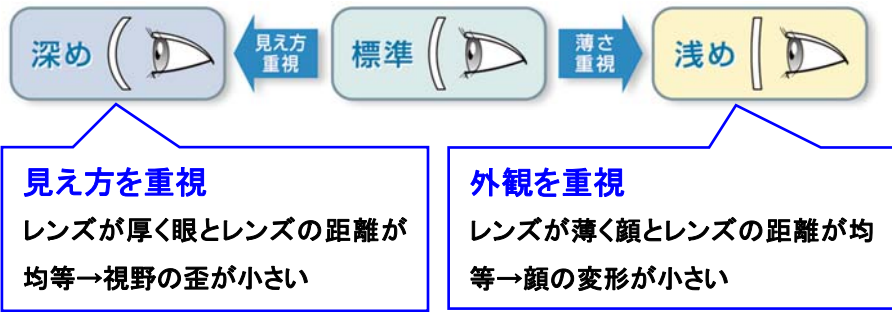

内面設計により歪やユレが少なく快適な視野を実現。

近距離における十分な視野の幅と奥行きを実現。

快適な視界をお届けする素材と加工。

●内面累進設計、内面非球面設計

視野の拡大はもちろん、視界の歪みやユレを大幅に低減。

●表カーブは「深め」「浅め」が選択可能

使用目的やフレーム形状に応じて、外観や装用感を良くでき

●ラルゴ明視域比較

●新開発スクエア設計

●タイプ別見え方比較

●タイプ選択目安表

残存調節力と目的に応じて、タイプをお選びいただけます。

年代	調節力	※累進加入レンズの度	読書 パソコン 新聞 食卓 テレビ 室内							ベルーナラルゴの遠点		近用単焦点の遠点
			29cm	60cm	85cm	120cm	200cm	300cm	-1.00D	-1.50D		
40代	2.50D	1.00D	SV	SV	SV	①	①	①	∞		100cm	
	2.25D	1.25D	SV	SV①	①	①	①	①	400cm		80cm	
	2.00D	1.50D	SV	①	①	①	①②	①②	200cm	∞	67cm	
50代	1.75D	1.75D	SV	①	①	①②	②	②	133cm	400cm	57cm	
	1.50D	2.00D	SV	①	①②	②	②	-	100cm	200cm	50cm	
	1.25D	2.25D	SV	①	②	②	-	-	80cm	133cm	44cm	
60代	1.00D	2.50D	SV①	①②	②	-	-	-	67cm	100cm	40cm	
	0.75D	2.75D	SV①	②	②	-	-	-	57cm	80cm	36cm	

※29cmを見るために必要な加入度

①ラルゴ-1.00D ②ラルゴ-1.50D

●豊富なバリエーション

- ・ベルーナ ラルゴG JX-1/2 (内面設計、屈折率1.70)
- ・ベルーナ ラルゴG HX-1/2 (内面設計、屈折率1.60)
- ・ベルーナ ラルゴHX-1/2 (屈折率1.60)
- ・ベルーナ ラルゴCX-1/2 (屈折率1.50)

●豊富なオプション

- ・UVカット機能標準仕様 (ラルゴ1.50のみオプション) 大切な目を紫外線から守る機能です。
- ・オートペアリング加工 (オプション) 左右のレンズの厚さや重量バランスを整えます。