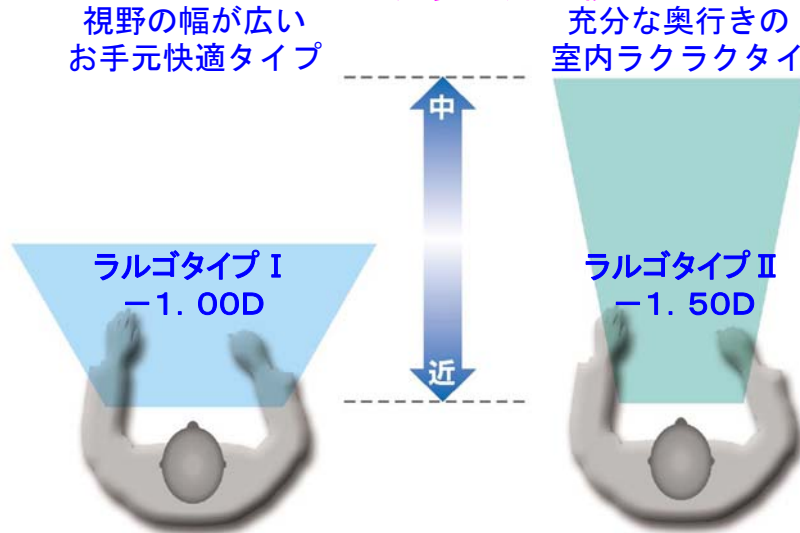

内面設計により歪やユレが少なく快適な視野を実現。

近距離における十分な視野の幅と奥行きを実現。

快適な視界をお届けする素材と加工。

●内面累進設計、内面非球面設計

視野の拡大はもちろん、視界の歪みやユレを大幅に低減。

●表カーブは「深め」「浅め」が選択可能

使用目的やフレーム形状に応じて、外観や装用感を良くでき

●ラルゴ明視域比較

●新開発スクエア設計

●タイプ別見え方比較

●タイプ選択目安表

残存調節力と目的に応じて、タイプをお選びいただけます。

年代	調節力	※累進加入レンズの度	読書 パソコン 新聞 食卓 テレビ 室内							ベルーナラルゴの遠点		近用単焦点の遠点
			29cm	60cm	85cm	120cm	200cm	300cm	-1.00D	-1.50D		
40代	2.50D	1.00D	SV	SV	SV	①	①	①	∞		100cm	
	2.25D	1.25D	SV	SV①	①	①	①	①	400cm		80cm	
	2.00D	1.50D	SV	①	①	①	①②	①②	200cm	∞	67cm	
50代	1.75D	1.75D	SV	①	①	①②	②	②	133cm	400cm	57cm	
	1.50D	2.00D	SV	①	①②	②	②	-	100cm	200cm	50cm	
	1.25D	2.25D	SV	①	②	②	-	-	80cm	133cm	44cm	
60代	1.00D	2.50D	SV①	①②	②	-	-	-	67cm	100cm	40cm	
	0.75D	2.75D	SV①	②	②	-	-	-	57cm	80cm	36cm	

※29cmを見るために必要な加入度

①ラルゴ-1.00D ②ラルゴ-1.50D

●豊富なバリエーション

- ・ベルーナ ラルゴG JX-1/2 (内面設計、屈折率1.70)
- ・ベルーナ ラルゴG HX-1/2 (内面設計、屈折率1.60)
- ・ベルーナ ラルゴHX-1/2 (屈折率1.60)
- ・ベルーナ ラルゴCX-1/2 (屈折率1.50)

●豊富なオプション

- ・UVカット機能標準仕様 (ラルゴ1.50のみオプション) 大切な目を紫外線から守る機能です。
- ・オートペアリング加工 (オプション) 左右のレンズの厚さや重量バランスを整えます。